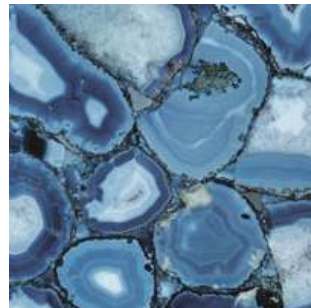

瑪瑙 メノウ内照式パネル

様々な種類のメノウ（瑪瑙）とガラスで構成された複合板です。
光を透過させることで、同心状に縞が入った美しい模様が浮かび上がります。
通常はメノウ 5mm+ガラス 10mm(t=15) で加工します。
最大サイズ 1200mm×2400mm。 すべてオーダー加工となります。

石種 Stone Type

ホワイトメノウ
WhiteAgate

ローズメノウ
RoseAgate

アンバーメノウ
AmberAgate

ブルーメノウ
BlueAgate

グリーンメノウ
GreenAgate