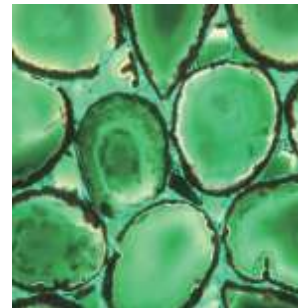

瑪瑙 メノウ内照式パネル

様々な種類のメノウ（瑪瑙）とガラスで構成された複合板です。
光を透過させることで、同心状に縞が入った美しい模様が浮かび上がります。
通常はメノウ 5mm+ガラス 10mm(t=15) で加工します。
最大サイズ 1200mm×2400mm。 すべてオーダー加工となります。

石種 Stone Type

ホワイトメノウ
WhiteAgate

ローズメノウ
RoseAgate

アンバーメノウ
AmberAgate

ブルーメノウ
BlueAgate

グリーンメノウ
GreenAgate