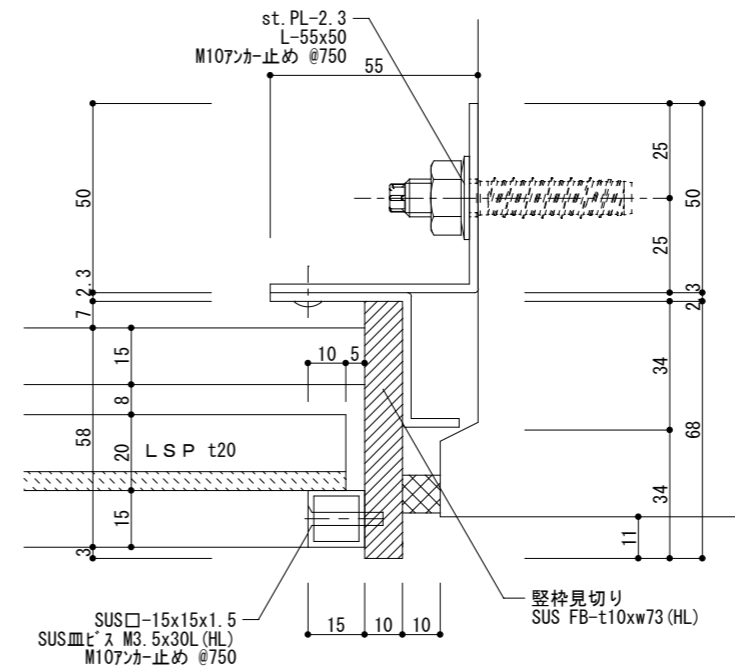

断面詳細図 1/10

平面詳細図 1/10

平面詳細図 1/10

A部詳細図 1/2

B部詳細図 1/2

C部詳細図 1/2

D部矢視図 1/2

株式会社ユアハウス  
 〒230-0048 横浜市鶴見区本町通3-163-13  
 TEL:045-506-0560 FAX:045-330-6236

S  
 1:10 1:2  
 D  
 2019.11.15

設計  
 施工

受領印  
 受領印

工事名  
 図面名  
 パネル詳細図 (参考図)

NO