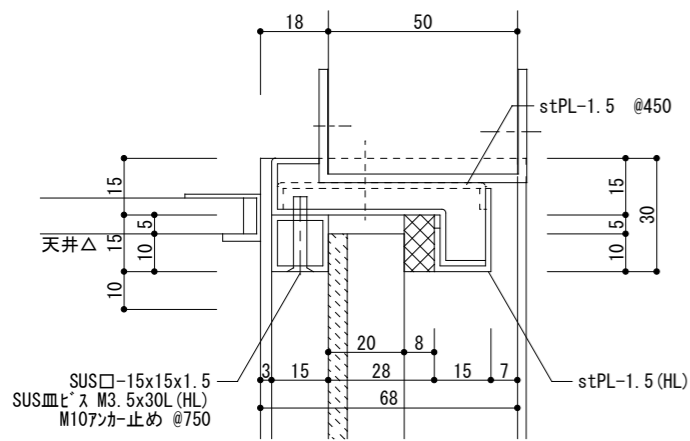

断面詳細図 1/10

平面詳細図 1/10

平面詳細図 1/10

A部詳細図 1/2

B部詳細図 1/2

C部詳細図 1/2

D部矢視図 1/2

株式会社ユアハウス  
 〒230-0048 横浜市鶴見区本町通3-163-13  
 TEL:045-506-0560 FAX:045-330-6236

S  
 1:10 1:2  
 D  
 2019.11.15

設計  
 施工

受領印  
 受領印

工事名  
 図面名  
 パネル詳細図 (参考図)

NO