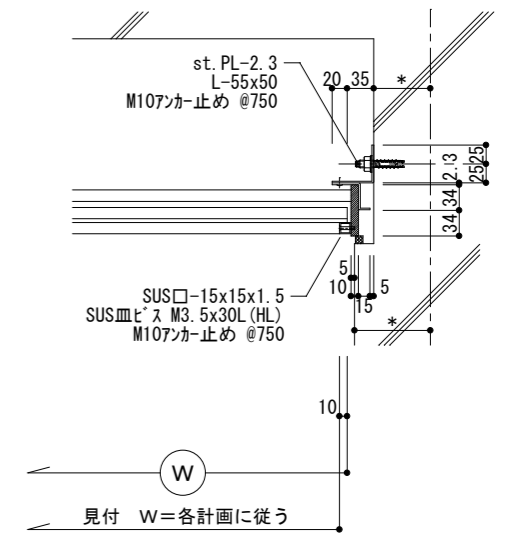

断面詳細図 1/10

平面詳細図 1/10

平面詳細図 1/10

A部詳細図 1/2

B部詳細図 1/2

C部詳細図 1/2

D部矢視図 1/2

株式会社ユアハウス  
 〒230-0048 横浜市鶴見区本町通3-163-13  
 TEL:045-506-0560 FAX:045-330-6236

S  
 1:10 1:2  
 D  
 2019.11.15

設計  
 施工

受領印  
 受領印

工事名  
 図面名  
 パネル詳細図 (参考図)

NO