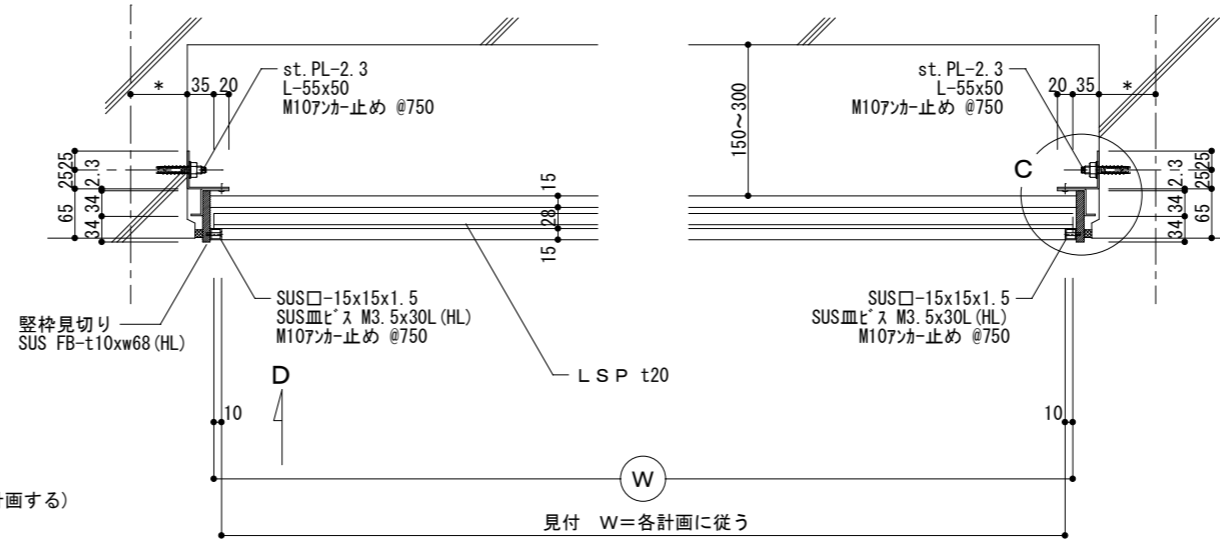

断面詳細図 1/10

平面詳細図 1/10

平面詳細図 1/10

A部詳細図 1/2

B部詳細図 1/2

C部詳細図 1/2

D部矢視図 1/2

株式会社ユアハウス  
 〒230-0048 横浜市鶴見区本町通3-163-13  
 TEL:045-506-0560 FAX:045-330-6236

S  
 1:10 1:2  
 D  
 2019.11.15

設計  
 施工

受領印  
 受領印

工事名  
 図面名  
 パネル詳細図 (参考図)

NO