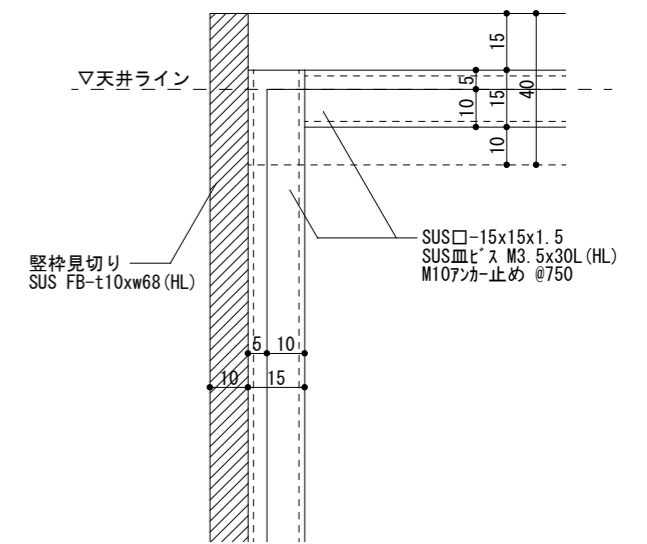

断面詳細図 1/10

平面詳細図 1/10

平面詳細図 1/10

A部詳細図 1/2

B部詳細図 1/2

C部詳細図 1/2

D部矢視図 1/2

株式会社ユアハウス  
 〒230-0048 横浜市鶴見区本町通3-163-13  
 TEL:045-506-0560 FAX:045-330-6236

S  
 1:10 1:2  
 D  
 2019.11.15

設計  
 施工

受領印  
 受領印

工事名  
 図面名  
 パネル詳細図 (参考図)

NO