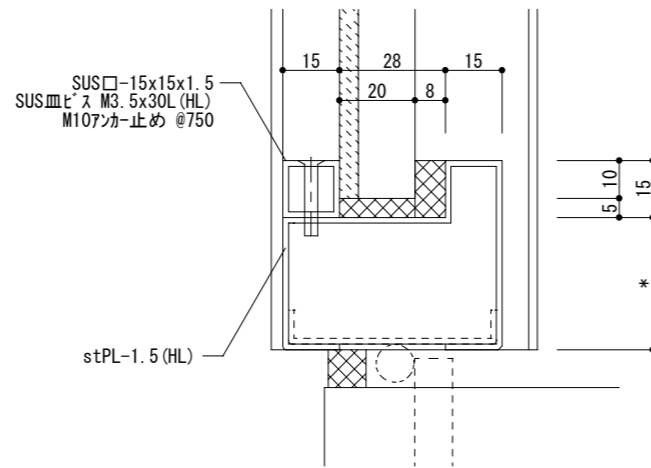

断面詳細図 1/10

平面詳細図 1/10

平面詳細図 1/10

A部詳細図 1/2

B部詳細図 1/2

C部詳細図 1/2

D部矢視図 1/2

株式会社ユアハウス  
 〒230-0048 横浜市鶴見区本町通3-163-13  
 TEL:045-506-0560 FAX:045-330-6236

S  
 1:10 1:2  
 D  
 2019.11.15

設計  
 施工

受領印  
 受領印

工事名  
 図面名  
 パネル詳細図 (参考図)

NO